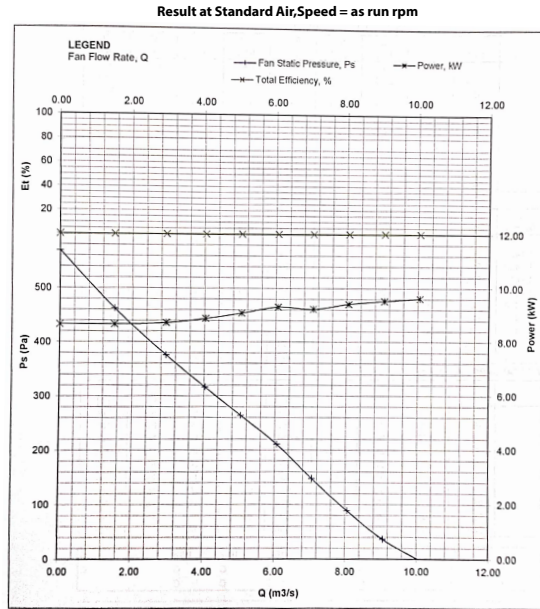

**Dapat Dibeli di Official Store
TOKOPEDIA, SHOPEE, BLIBLI,
BUKALAPAK & LAZADA**

**Kunjungi Website Kami di
KIPASCKE.CO.ID**

SALES & CUSTOMER SERVICE :
0811 289 688
WHATSAPP ONLY
Untuk keluhan pelanggan, harap simpan nomor ini

**VMD
Model : 1000**

Test Method in accordance to AMCA Standard 210-07/AANSI-ASHRAE 51-07