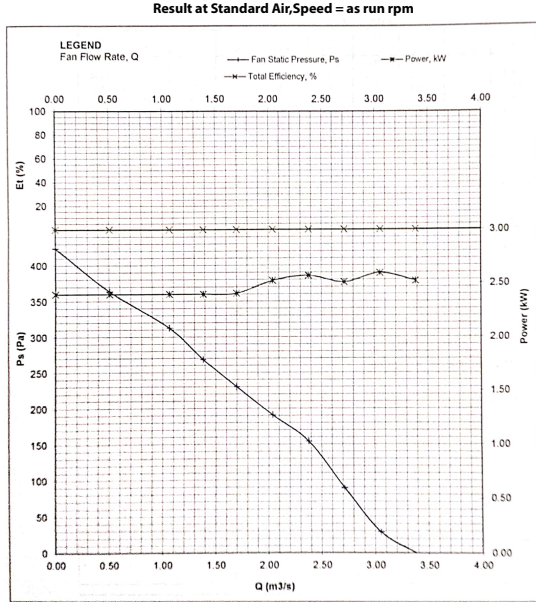

**Dapat Dibeli di Official Store
TOKOPEDIA, SHOPEE, BLIBLI,
BUKALAPAK & LAZADA**

**Kunjungi Website Kami di
KIPASCKE.CO.ID**

SALES & CUSTOMER SERVICE :
0811 289 688
WHATSAPP ONLY
Untuk keluhan pelanggan, harap simpan nomor ini

**VMD
Model : 630**

Test Method in accordance to AMCA Standard 210-07/AANSI-ASHRAE 51-07