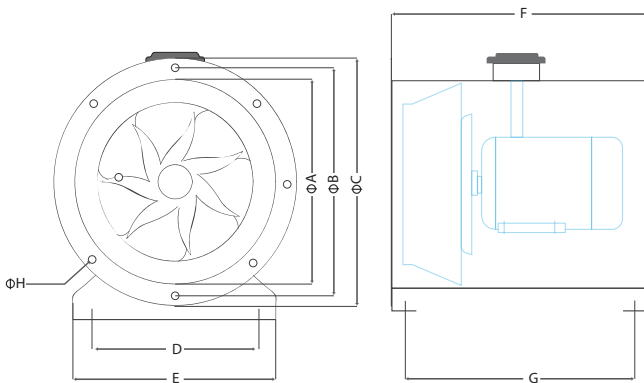

**VMD
Model : 1000**

Test Method in accordance to AMCA Standard 210-07/AANSI-ASHRAE 51-07

Dimensions

Model	ΦA	ΦB	ΦC	D	E	F	G	ΦH
400	400	440	480	310	400	500	450	10
450	454	480	524	350	450	580	525	10
500	504	540	580	400	500	720	660	10
560	565	595	635	460	560	600	535	10
630	636	680	720	530	630	680	620	10
710	717	757	797	610	710	780	715	10
800	809	840	890	710	810	1010	950	10
900	910	954	999	800	900	1060	990	10
1000	1010	1050	1090	900	1000	1100	1020	10