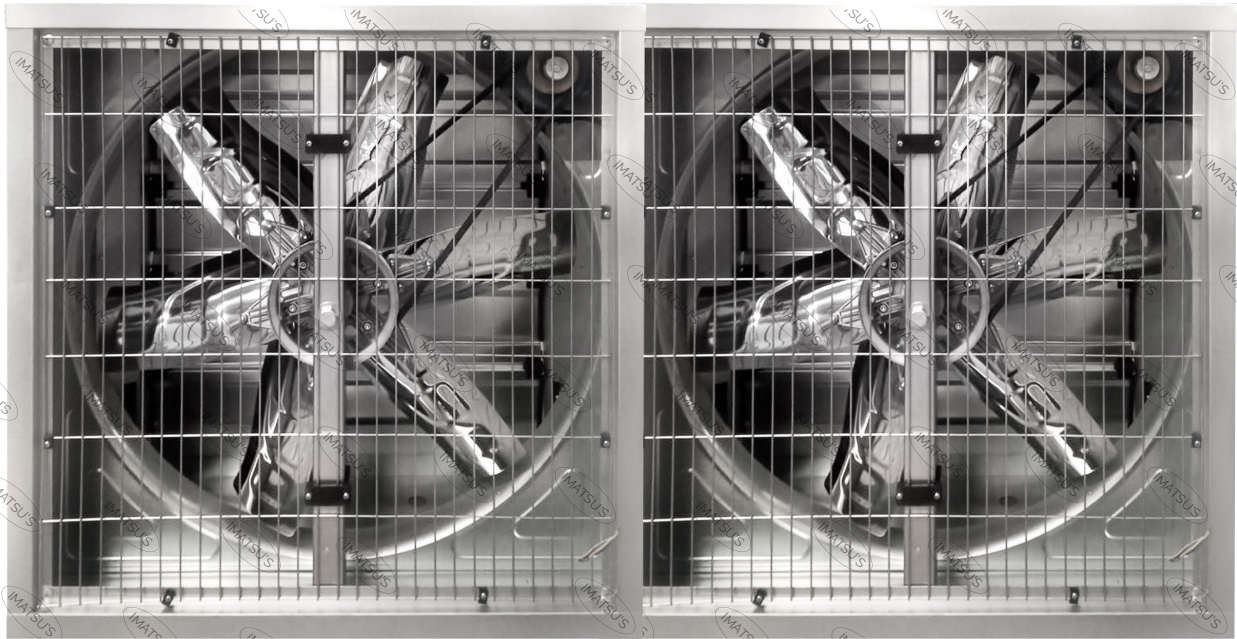

Dapat Dibeli di Official Store
TOKOPEDIA, SHOPEE, BLIBLI,
BUKALAPAK & LAZADA

Kunjungi Website Kami di
KIPASCKE.CO.ID

SALES & CUSTOMER SERVICE :

0811 289 688

WHATSAPP ONLY

Untuk keluhan pelanggan, harap simpan nomor ini

KEYWORD ONLINE:

- Kipas Kandang Ayam
- Axial Box Fan
- Kipas Box Axial