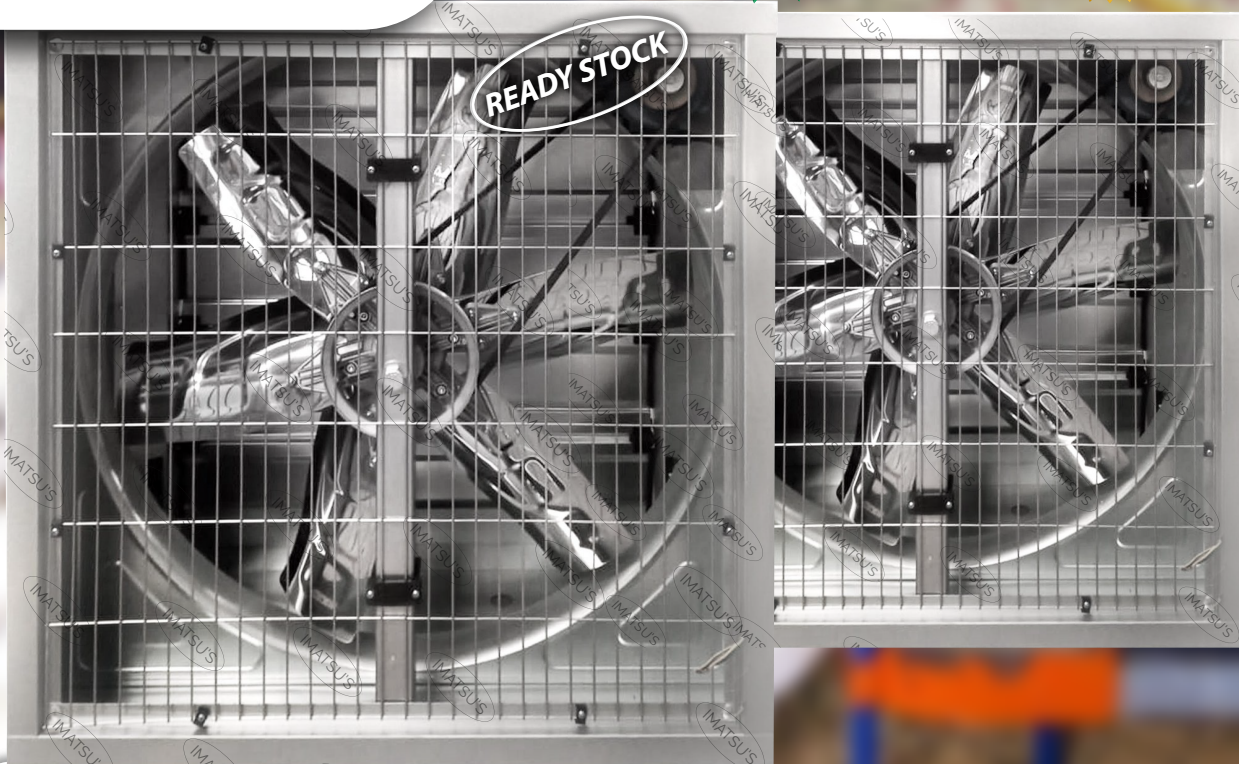

IMATSU'S®

Dapat Dibeli di Official Store
**TOKOPEDIA, SHOPEE, BLIBLI,
 BUKALAPAK & LAZADA**

11072023

Box Fan/ Axial Fan ECO LOW NOISE

DV. IMPORT/EXPORT

Email : import@cke.co.id
 Attention : Mr. Halim

CODE	Power	Volt	Ampere	Air Vol.	Rotation		Dimensi			Berat	
	(W)	(V)	(a)	(CMH)	Motor	Fan Wheel	Casing	Inlet	Blade		Blade Width
AFL-ECO-800/3-FB	0,37 Kw	380	0,95A	18.000 CMH	1436 rpm	544 rpm	800 x 800 x 400 mm	680 mm	700 mm	150 mm	26.30 Kg
AFL-ECO-900/3-FB	0,55 Kw	380	1,5A	28.000 CMH	1447 rpm	553 rpm	900 x 900 x 400 mm	780 mm	750 mm	150 mm	30.10 Kg
AFL-ECO-1060/3-FB	0,75 Kw	380	1,6A	30.500 CMH	1300 rpm	494 rpm	1060 x 1060 x 400 mm	965 mm	900 mm	170 mm	36.36 Kg
AFL-ECO-1100/1-FB	0,75 Kw	220	5A	32.500 CMH	1387 rpm	516 rpm	1100 x 1100 x 400 mm	980 mm	980 mm	170 mm	39.5 Kg
AFL-ECO-1100/3-FB	0,75 Kw	380	1,90A	32.500 CMH	1368 rpm	522 rpm	1100 x 1100 x 400 mm	980 mm	980 mm	170 mm	38.04 Kg
AFL-ECO-1380/1-FB	1,1 Kw	220	7,7 A	44.000 CMH	1448 rpm	390 rpm	1380 x 1380 x 400 mm	1280 mm	1230 mm	250 mm	58.50 Kg
AFL-ECO-1380/3-FB	1,1 Kw	380	2,3A	44.000 CMH	1400 rpm	371 rpm	1380 x 1380 x 400 mm	1280 mm	1230 mm	250 mm	53.51 Kg