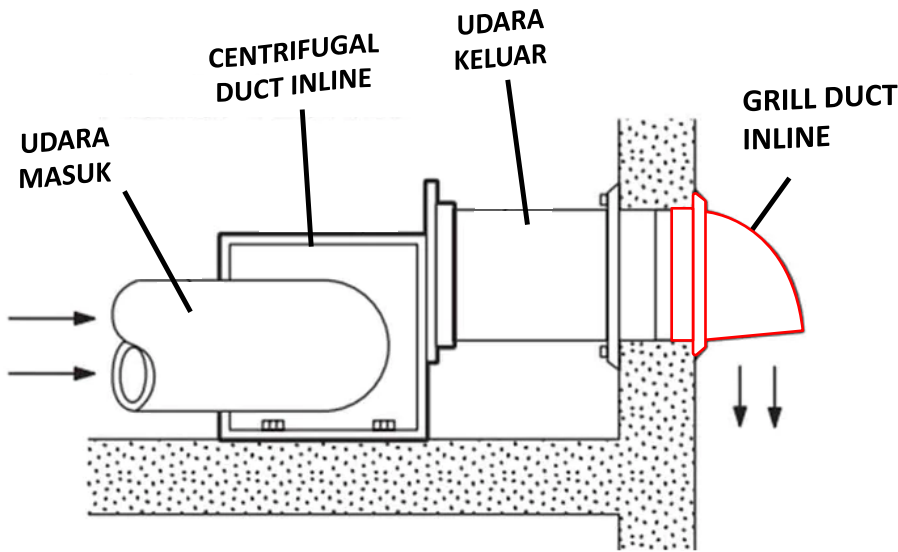

KEYWORD ONLINE :

- Grill Penutup Inline Duct
- Wall Air Vent Cap

| CODE | A | B | C | D |
|---------------|------|------|------|------|
| | (MM) | (MM) | (MM) | (MM) |
| GRL-AFD-4"-NB | 38 | 98 | 141 | 50 |
| GRL-AFD-6"-NB | 47 | 145 | 178 | 70 |
| GRL-AFN-4"-NB | 45 | 95 | 145 | 65 |
| GRL-AFN-6"-NB | 55 | 145 | 180 | 80 |
| GRL-AFN-8"-NB | 65 | 190 | 225 | 110 |