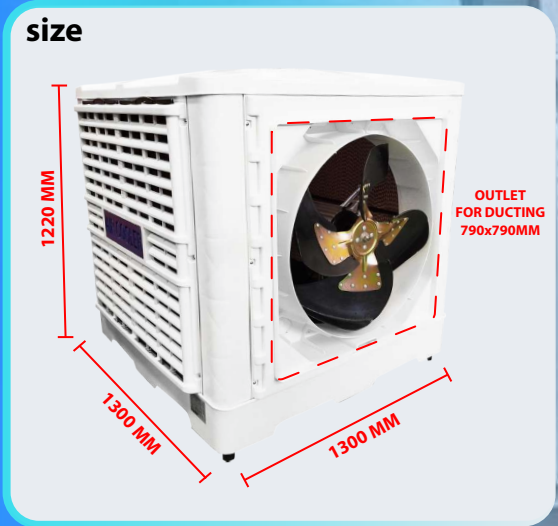

APLIKASI PEMASANGAN

KEYWORD ONLINE :

- Evaporative Air Cooler Side Outlet
- Air Cooler Outdoor
- Central Air Cooler

Temukan juga produk-produk yang kami jual di lapak resmi Kipas Online CKE di e-commerce berikut :

Kunjungi juga sosial media kami untuk mendapatkan info terupdate

@cke.official CKE Fan Indonesia CKE Fan

Spesifikasi dapat berubah sewaktu-waktu tanpa pemberitahuan terlebih dahulu. Untuk info lebih jelas mohon hubungi sales & marketing Outlet Misty Cool sebelum melakukan transaksi.

Sosmed & Lapak Resmi
1104/R/J/AC-CO-CY-YS/DE/M

kipascke.co.id